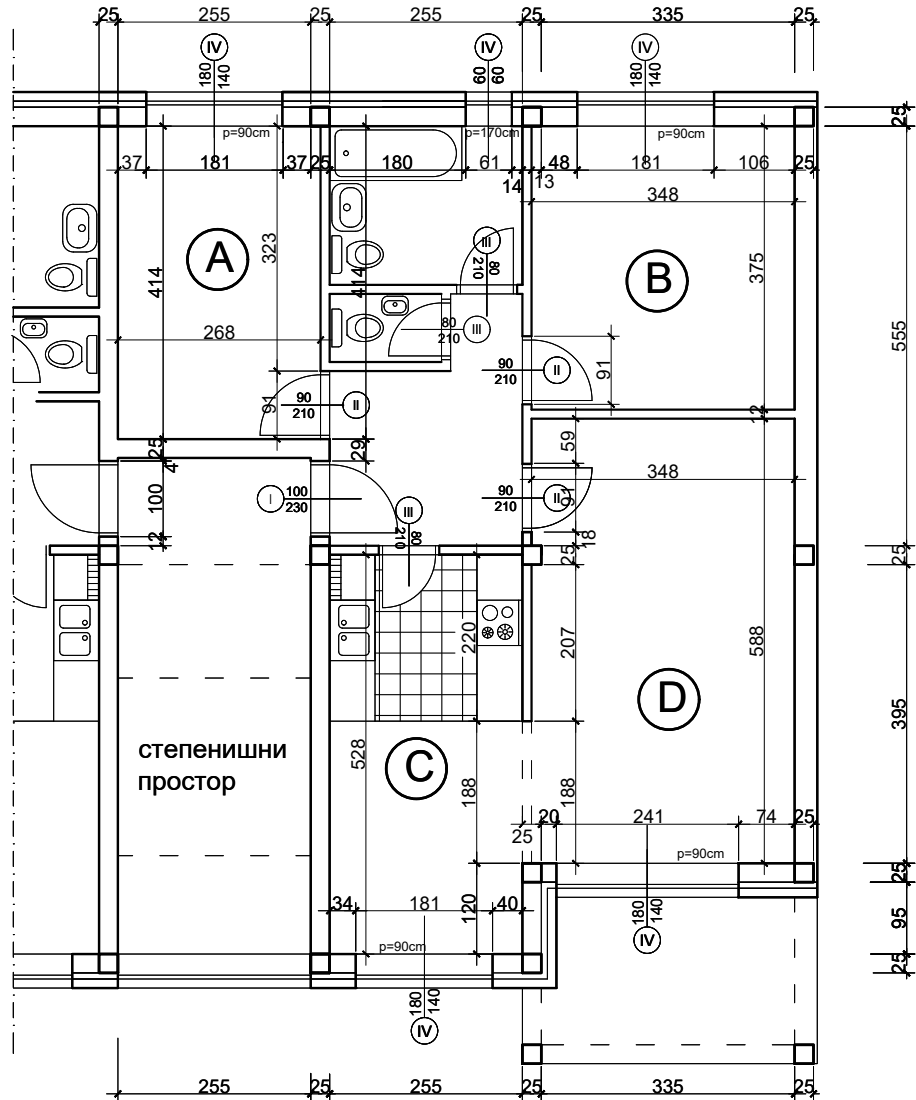

Скица основе типског спрата Р 1:100

Напомена - висина плочица у кухињи $h=150\text{cm}$
 Зидне плочице у кухињи прате подне плочице

Пресек типског спрата
 Р - 1:50