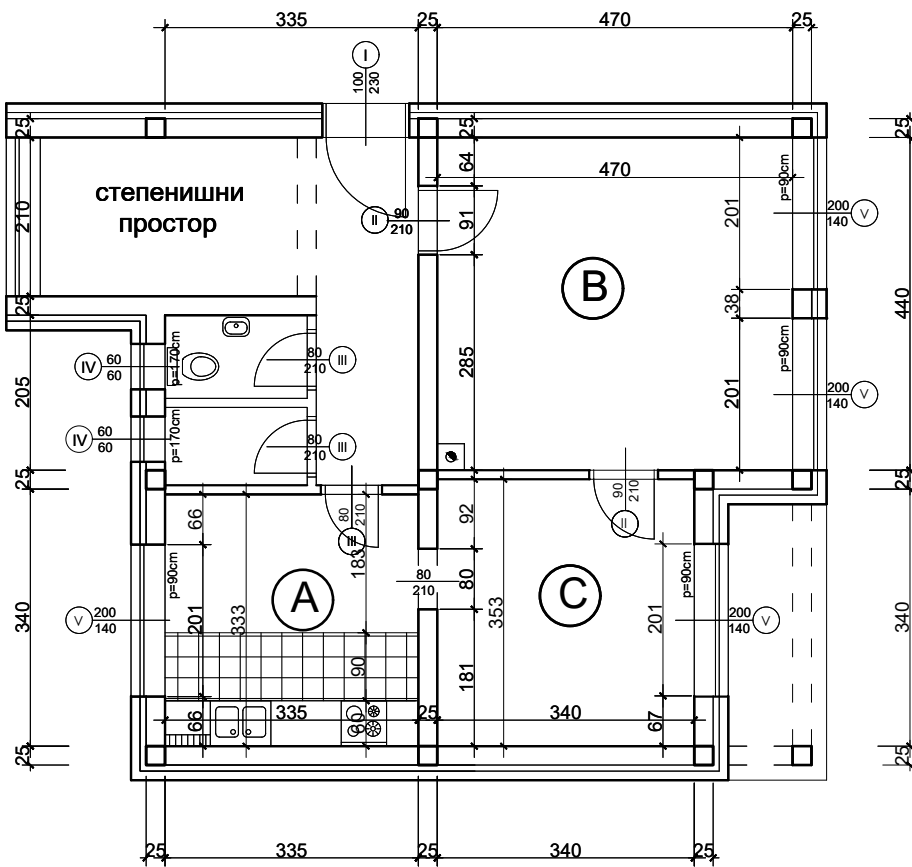

AT-B05 - прилог 1.3.

Скица основе приземља Р 1:100

Пресек - приземље

Скица основе спрата Р 1:100

Пресек - спрат

Напомена - висина плочица у кухињи $h=150\text{cm}$
 Зидне плочице у кухињи прате подне плочице