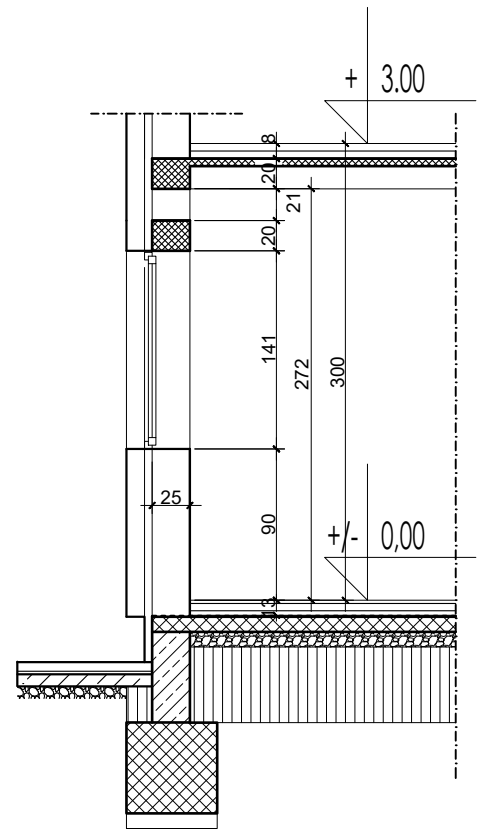

AT-B05 - прилог 1.3.

Скица основе приземља Р 1:100

Пресек - приземље

Скица основе спрата Р 1:100

Пресек - спрат

Напомена - висина плочица у кухињи $h=150\text{cm}$
 Зидне плочице у кухињи прате подне плочице