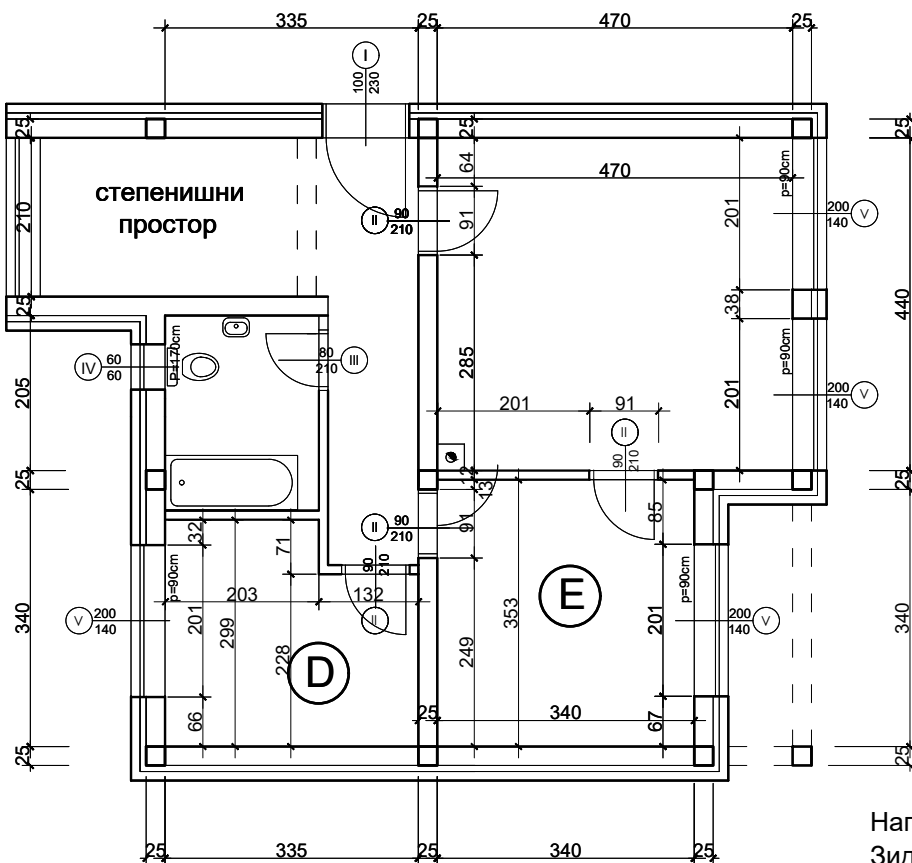

AT-B05 - прилог 1.3.

Скица основе приземља Р 1:100

Пресек - приземље

Скица основе спрата Р 1:100

Пресек - спрат

Напомена - висина плочица у кухињи $h=150\text{cm}$
 Зидне плочице у кухињи прате подне плочице