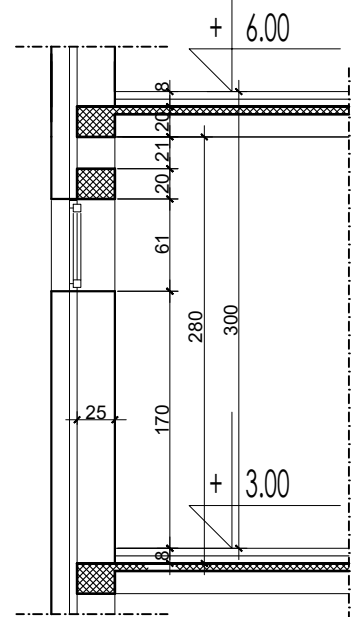

AT-B05 - прилог 1.3.

Скица основе приземља Р 1:100

Пресек - приземље

Скица основе спрата Р 1:100

Пресек - спрат

Напомена - висина плочица у кухињи $h=150\text{cm}$
 Зидне плочице у кухињи прате подне плочице