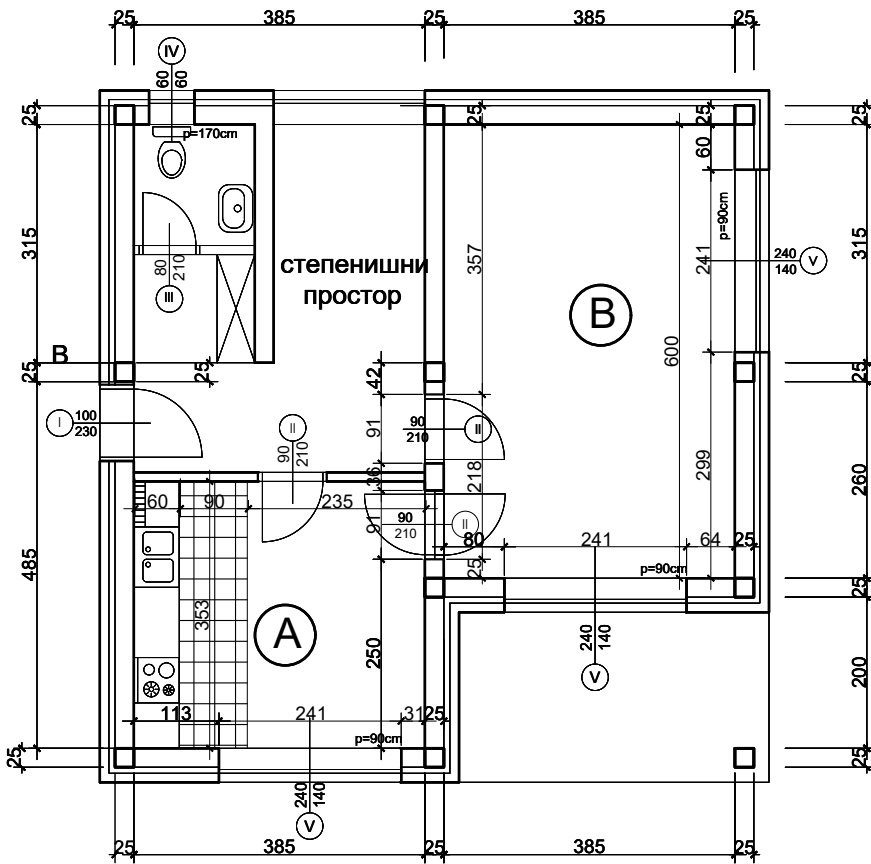

AT-B05 - прилог 1.2.

Скица основе приземља Р 1:100

Пресек - приземље

Скица основе спрата Р 1:100

Пресек - спрат

Напомена - висина плочица у кухињи h=150cm
Зидне плочице у кухињи прате подне плочице