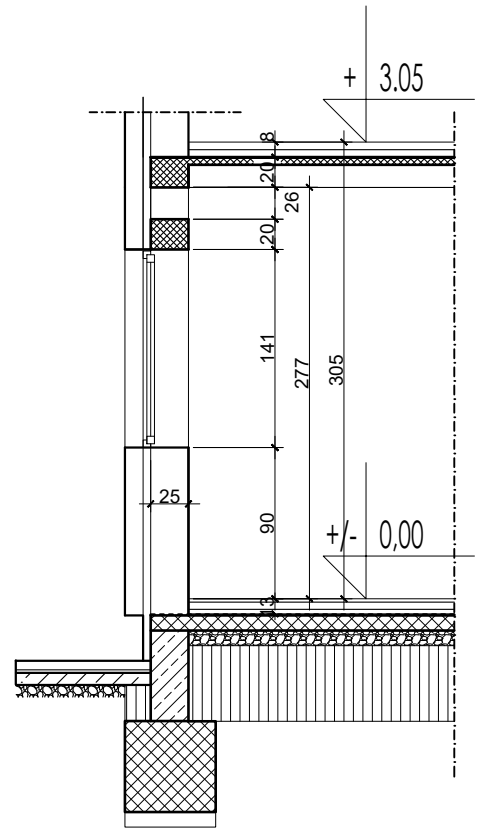

AT-B05 - прилог 1.2.

Скица основе приземља Р 1:100

Пресек - приземље

Скица основе спрата Р 1:100

Пресек - спрат

Напомена - висина плочица у кухињи h=150cm
Зидне плочице у кухињи прате подне плочице