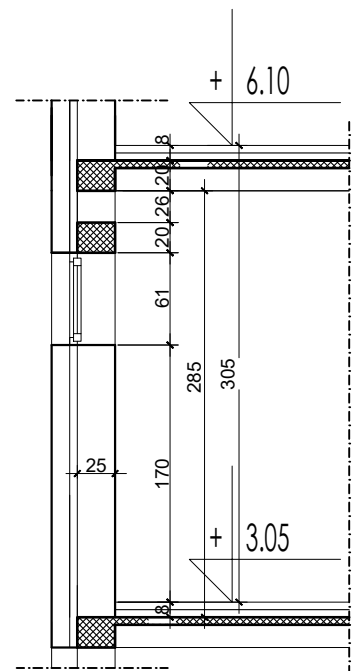

AT-B05 - прилог 1.2.

Скица основе приземља Р 1:100

Пресек - приземље

Скица основе спрата Р 1:100

Пресек - спрат

Напомена - висина плочица у кухињи h=150cm
Зидне плочице у кухињи прате подне плочице