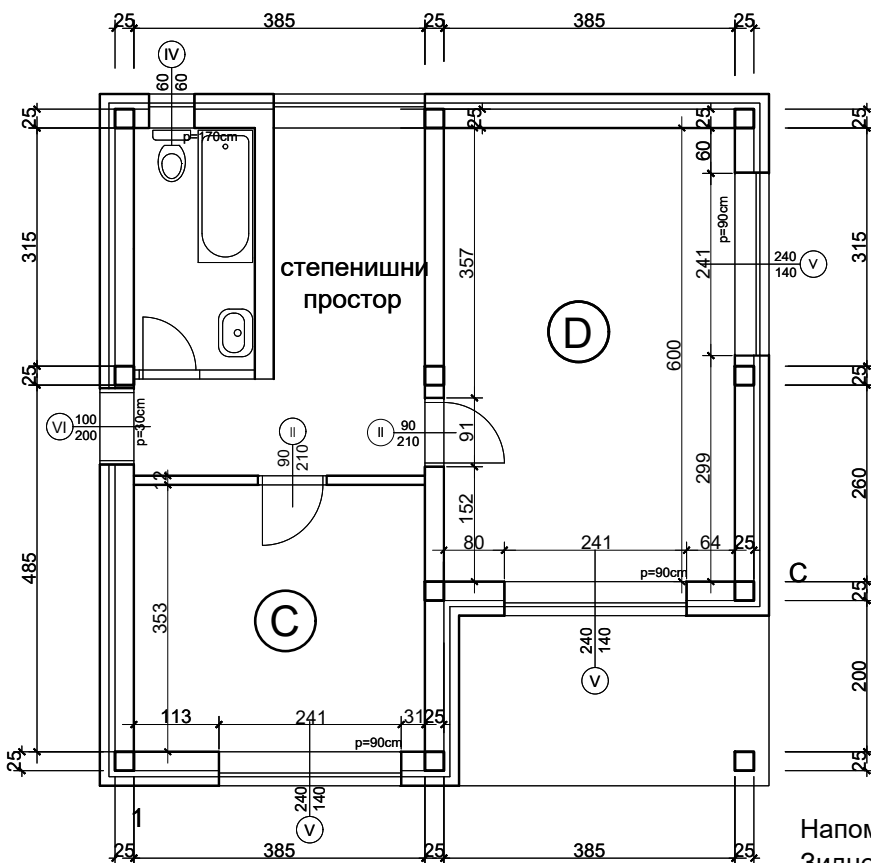

AT-B05 - прилог 1.2.

Скица основе приземља Р 1:100

Пресек - приземље

Скица основе спрата Р 1:100

Пресек - спрат

Напомена - висина плочица у кухињи h=150cm
Зидне плочице у кухињи прате подне плочице