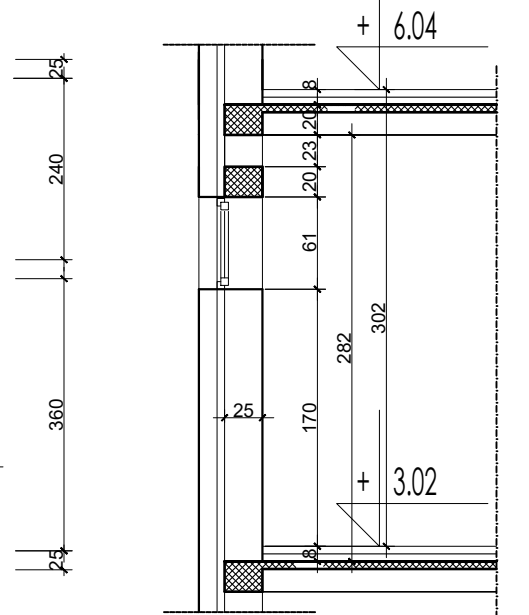

Скица основе приземља Р 1:100

Пресек - приземље

Скица основе спрата Р 1:100

Пресек - спрат

Напомена - висина плочица у кухињи  $h=150\text{cm}$   
 Зидне плочице у кухињи прате подне плочице