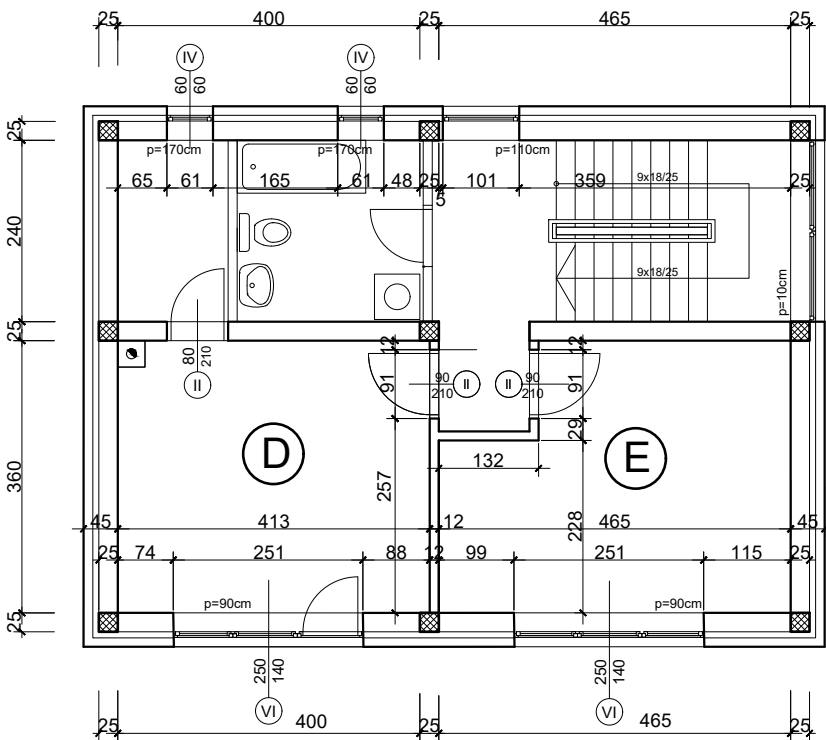

Скица основе приземља Р 1:100

Пресек - приземље

Скица основе спрата Р 1:100

Пресек - спрат

Напомена - висина плочица у кухињи  $h=150\text{cm}$   
 Зидне плочице у кухињи прате подне плочице