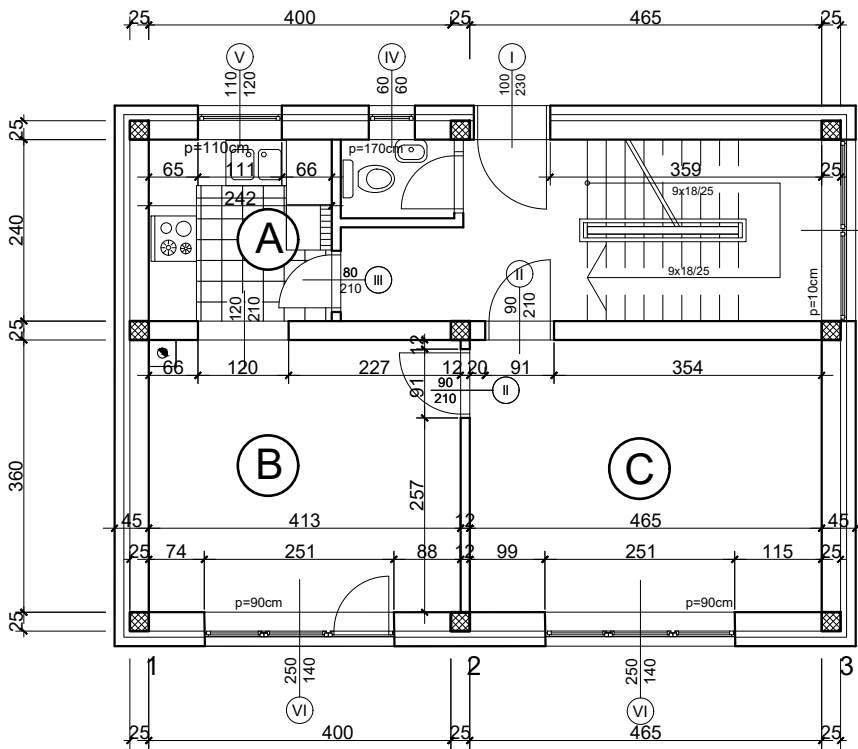

Скица основе приземља Р 1:100

Пресек - приземље

Скица основе спрата Р 1:100

Пресек - спрат

Напомена - висина плочица у кухињи  $h=150\text{cm}$   
 Зидне плочице у кухињи прате подне плочице