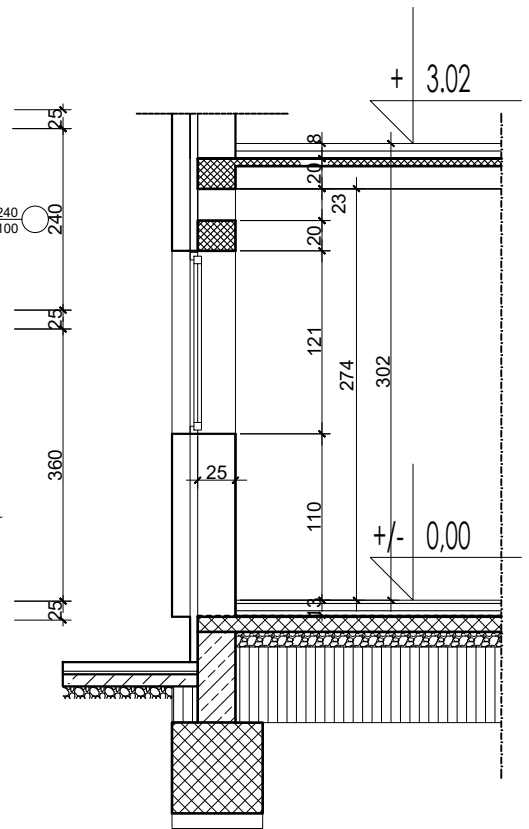

Скица основе приземља Р 1:100

Пресек - приземље

Скица основе спрата Р 1:100

Пресек - спрат

Напомена - висина плочица у кухињи  $h=150\text{cm}$   
 Зидне плочице у кухињи прате подне плочице